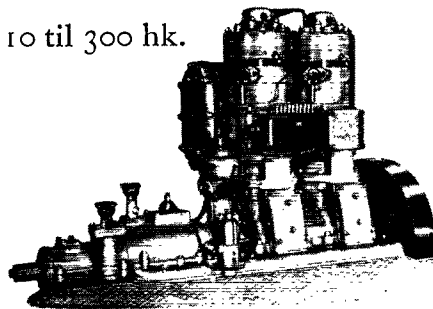

Bygning af enhver art fartøjer

Holbæk Skibs- & Baaedbyggeri
A. NIELSEN

Hundested Motor

i alle størrelser
fra 10 til 300 hk.

Motoren med det uovertrufne propelanlæg, lave omdrejningstal, og den følsomme regulator. Ingen drejespidser, eller indstilbar tænding, derfor den nemmeste motor at arbejde med ved fiskeri.